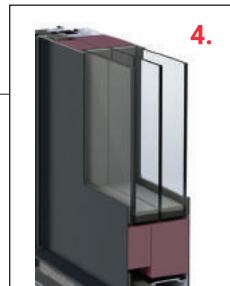

NEW-YORK
Alu aspect inox F9
EN STANDARD

STOCKHOLM
Alu aspect inox
F9

DALLAS
Alu aspect inox
F9

NOBEL ET SPENCER

VERONA
Alu aspect inox
ou laiton

BT1
Bâton droit rond Inox
L 400, 600, 800, 1300
et 1600 mm

BT3
Bâton droit plat Inox
L 475 ou 625 mm

BT7
Bâton arc rond Inox
L 600 mm

BT9
Bâton droit rond Inox
L 400, 600, 800, 1300 et
1600 mm