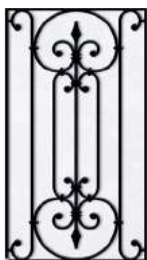

SIRIUS 3

Mouleurs embouties

Gris clair 7035

CAPELLA 1L

Mouleurs embouties

Présentation avec semi-fixe et imposte moulurée 2 zones et grille ALVA
Bâton de tirage BT12

3 GRILLES AU CHOIX

Rustica