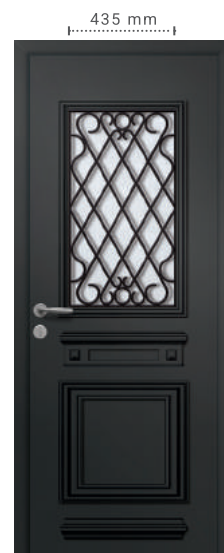

3 GRILLES AU CHOIX

SPENCER 1