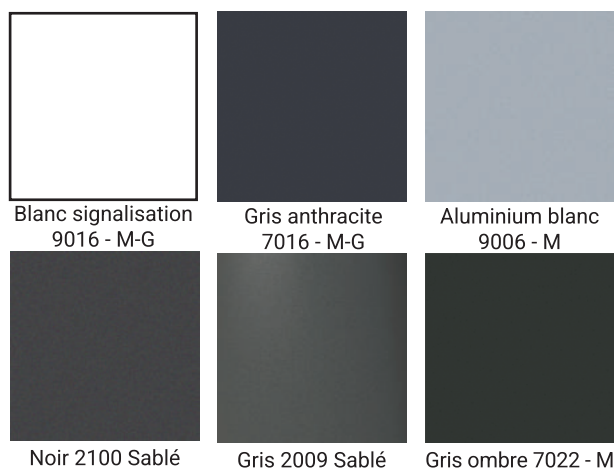

DE COULEURS

BI-COLORATION (BLANC INT) POSSIBLE SANS PLUS-VALUE

M = mat 30%
G = granité

OPTION Large choix de couleurs supplémentaires

10
ANS

GARANTIE FABRICANT

quincaillerie 2 ans

**PRODUCTION
FRANÇAISE**