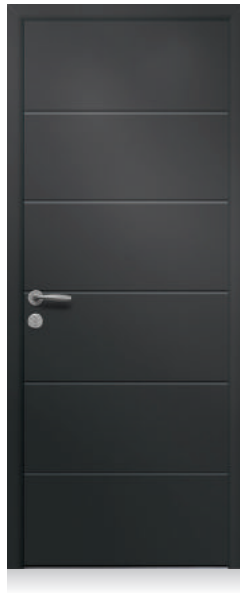

ARDOISE

Rainures décoratives verticales

Gris anthracite 7016

COBALT 4

Vitrage sablage uni 2 faces
uniquement
Pièces alunox en applique en option
Rainurage

Gris anthracite 7016

LILAS

Rainurage