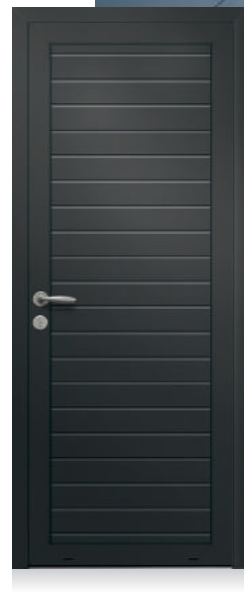

Gris anthracite 7016

ANILINE

Rainures décoratives