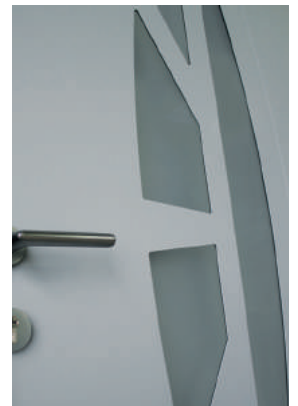

Pièces alunox en applique en option

MEXICO 1

Pièce alunox en applique en option

ANTHRACITE 1

Pièce alunox en applique en option

DOLOMITE 5

Vitrage sablage uni 2 faces
uniquement
Rainurage

Gris anthracite 7016