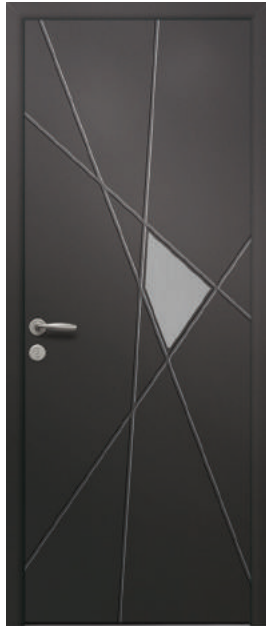

Noir 2100 sablé

HIBISCUS

Pièce alunox affleurante incluse